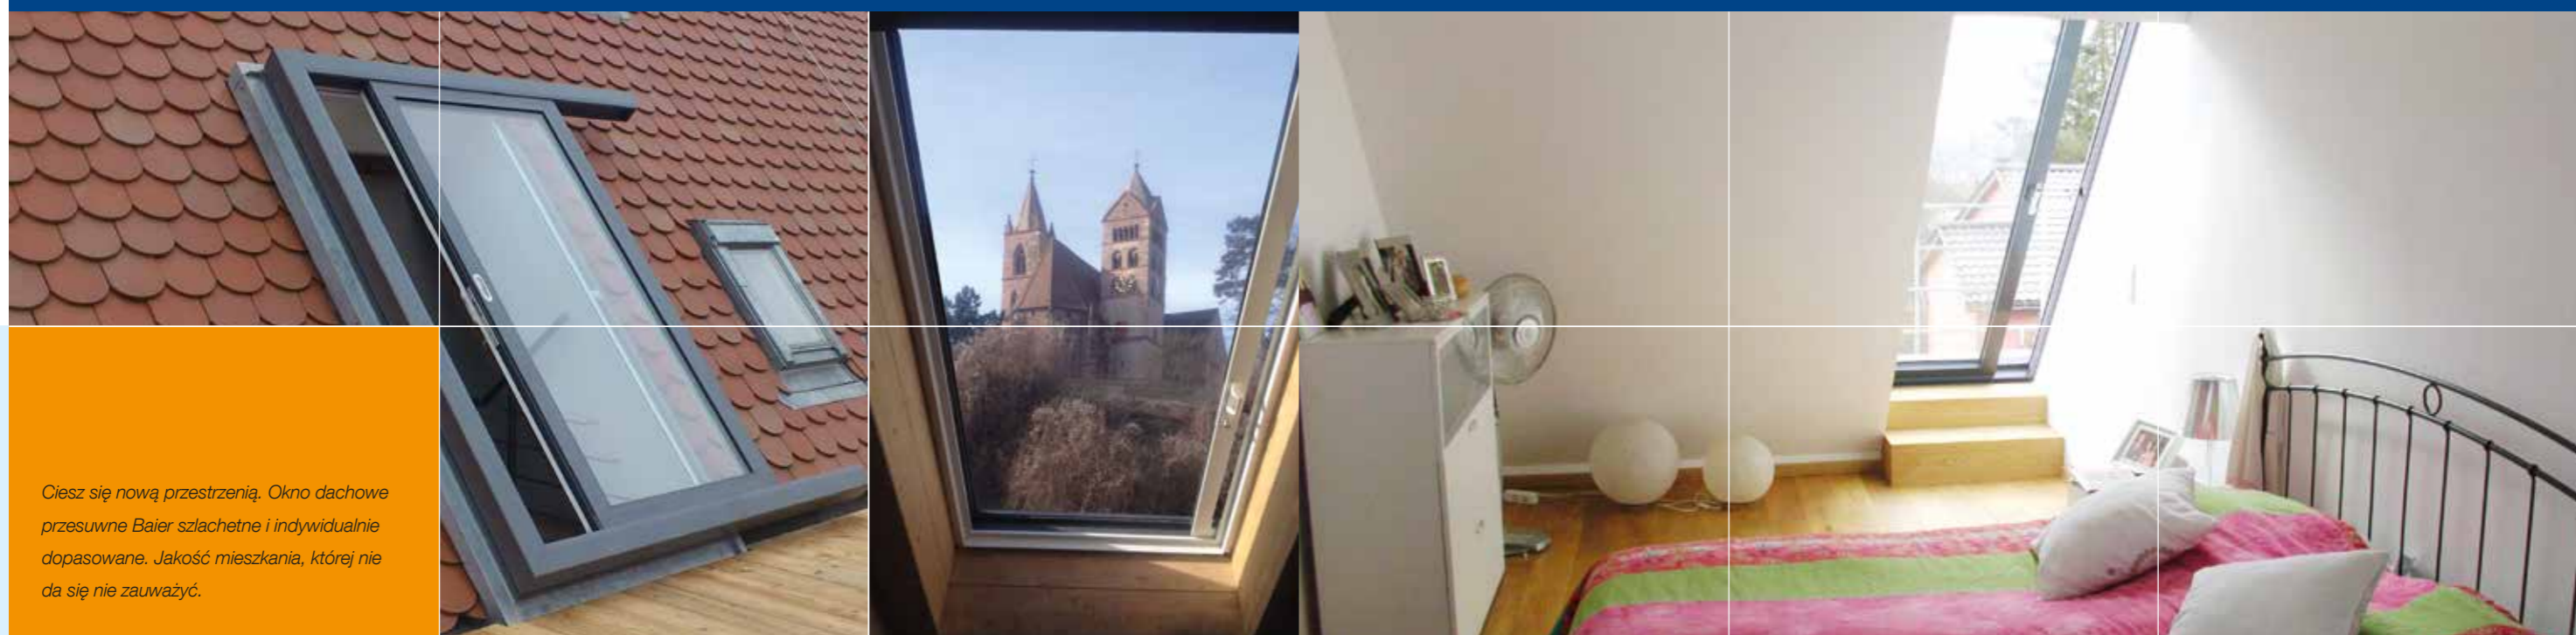

Okna dachowe przesuwne, które spełnia wszystkie wymogi architektoniczne, estetyczne oraz techniczne.

Jednoskrzydłowe okno dachowe, zapewnia odpowiedni widok oraz wystarczającą ilość światła w mieszkaniu.

- Łatwa obsługa manualna lub automatyczna
- Otwieranie w lewo lub prawo
- Standardowy kolorzew. DB703 struktura, wew. RAL 9016
- Możliwość montażu rolet dachowych zewnętrznych
- Przystosowane do wszystkich rodzajów pokryć dachowych (min. 20 stopni nachylenia dachu)
- Dostępne we wszystkich kolorach według palety RAL
- Maksymalna szerokość: 1605mm, maksymalna wysokość: 2560mm
- Wymiary niestandardowe na indywidualne zapytania
- Szyba bezpieczna, szyba z ochroną przeciwsłoneczną itp

# OKNO BALKONOWE CLASSIC

Baier porusza. – Just-in-Time

Ciesz się nową przestrzenią. Okno dachowe przesuwne Baier szlachetne i indywidualnie dopasowane. Jakość mieszkania, której nie da się nie zauważyć.

Spójne połączenie stromego dachu uda się tylko z naszym oknem balkonowym, które zapewnia idealny dostęp na balkon lub taras.

Zarówno widok jak i możliwość wyjścia nie może być ograniczana podczas adaptacji poddasza.