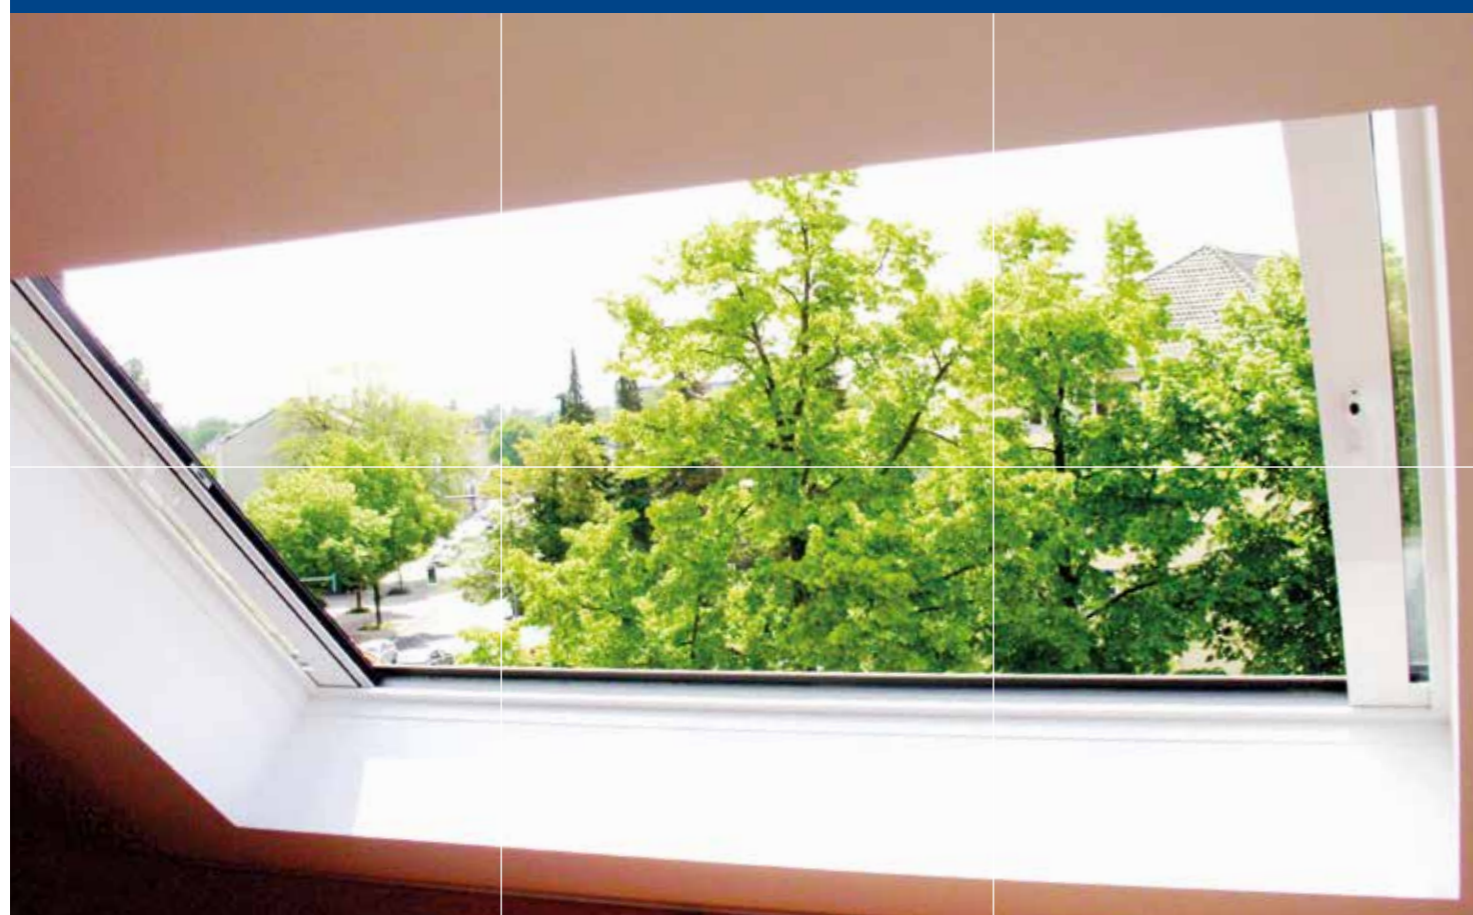

Automatycznie składane drewniane okiennice.

INDYWIDUALNE DOPASOWANIE – ELASTYCZNIE I SZYBKO

Baier porusza. Nie tylko Państwa fasadę – Just-in-Time

Okno dachowe przesuwne – maksymalne otwarcie dla twojego poddasza.