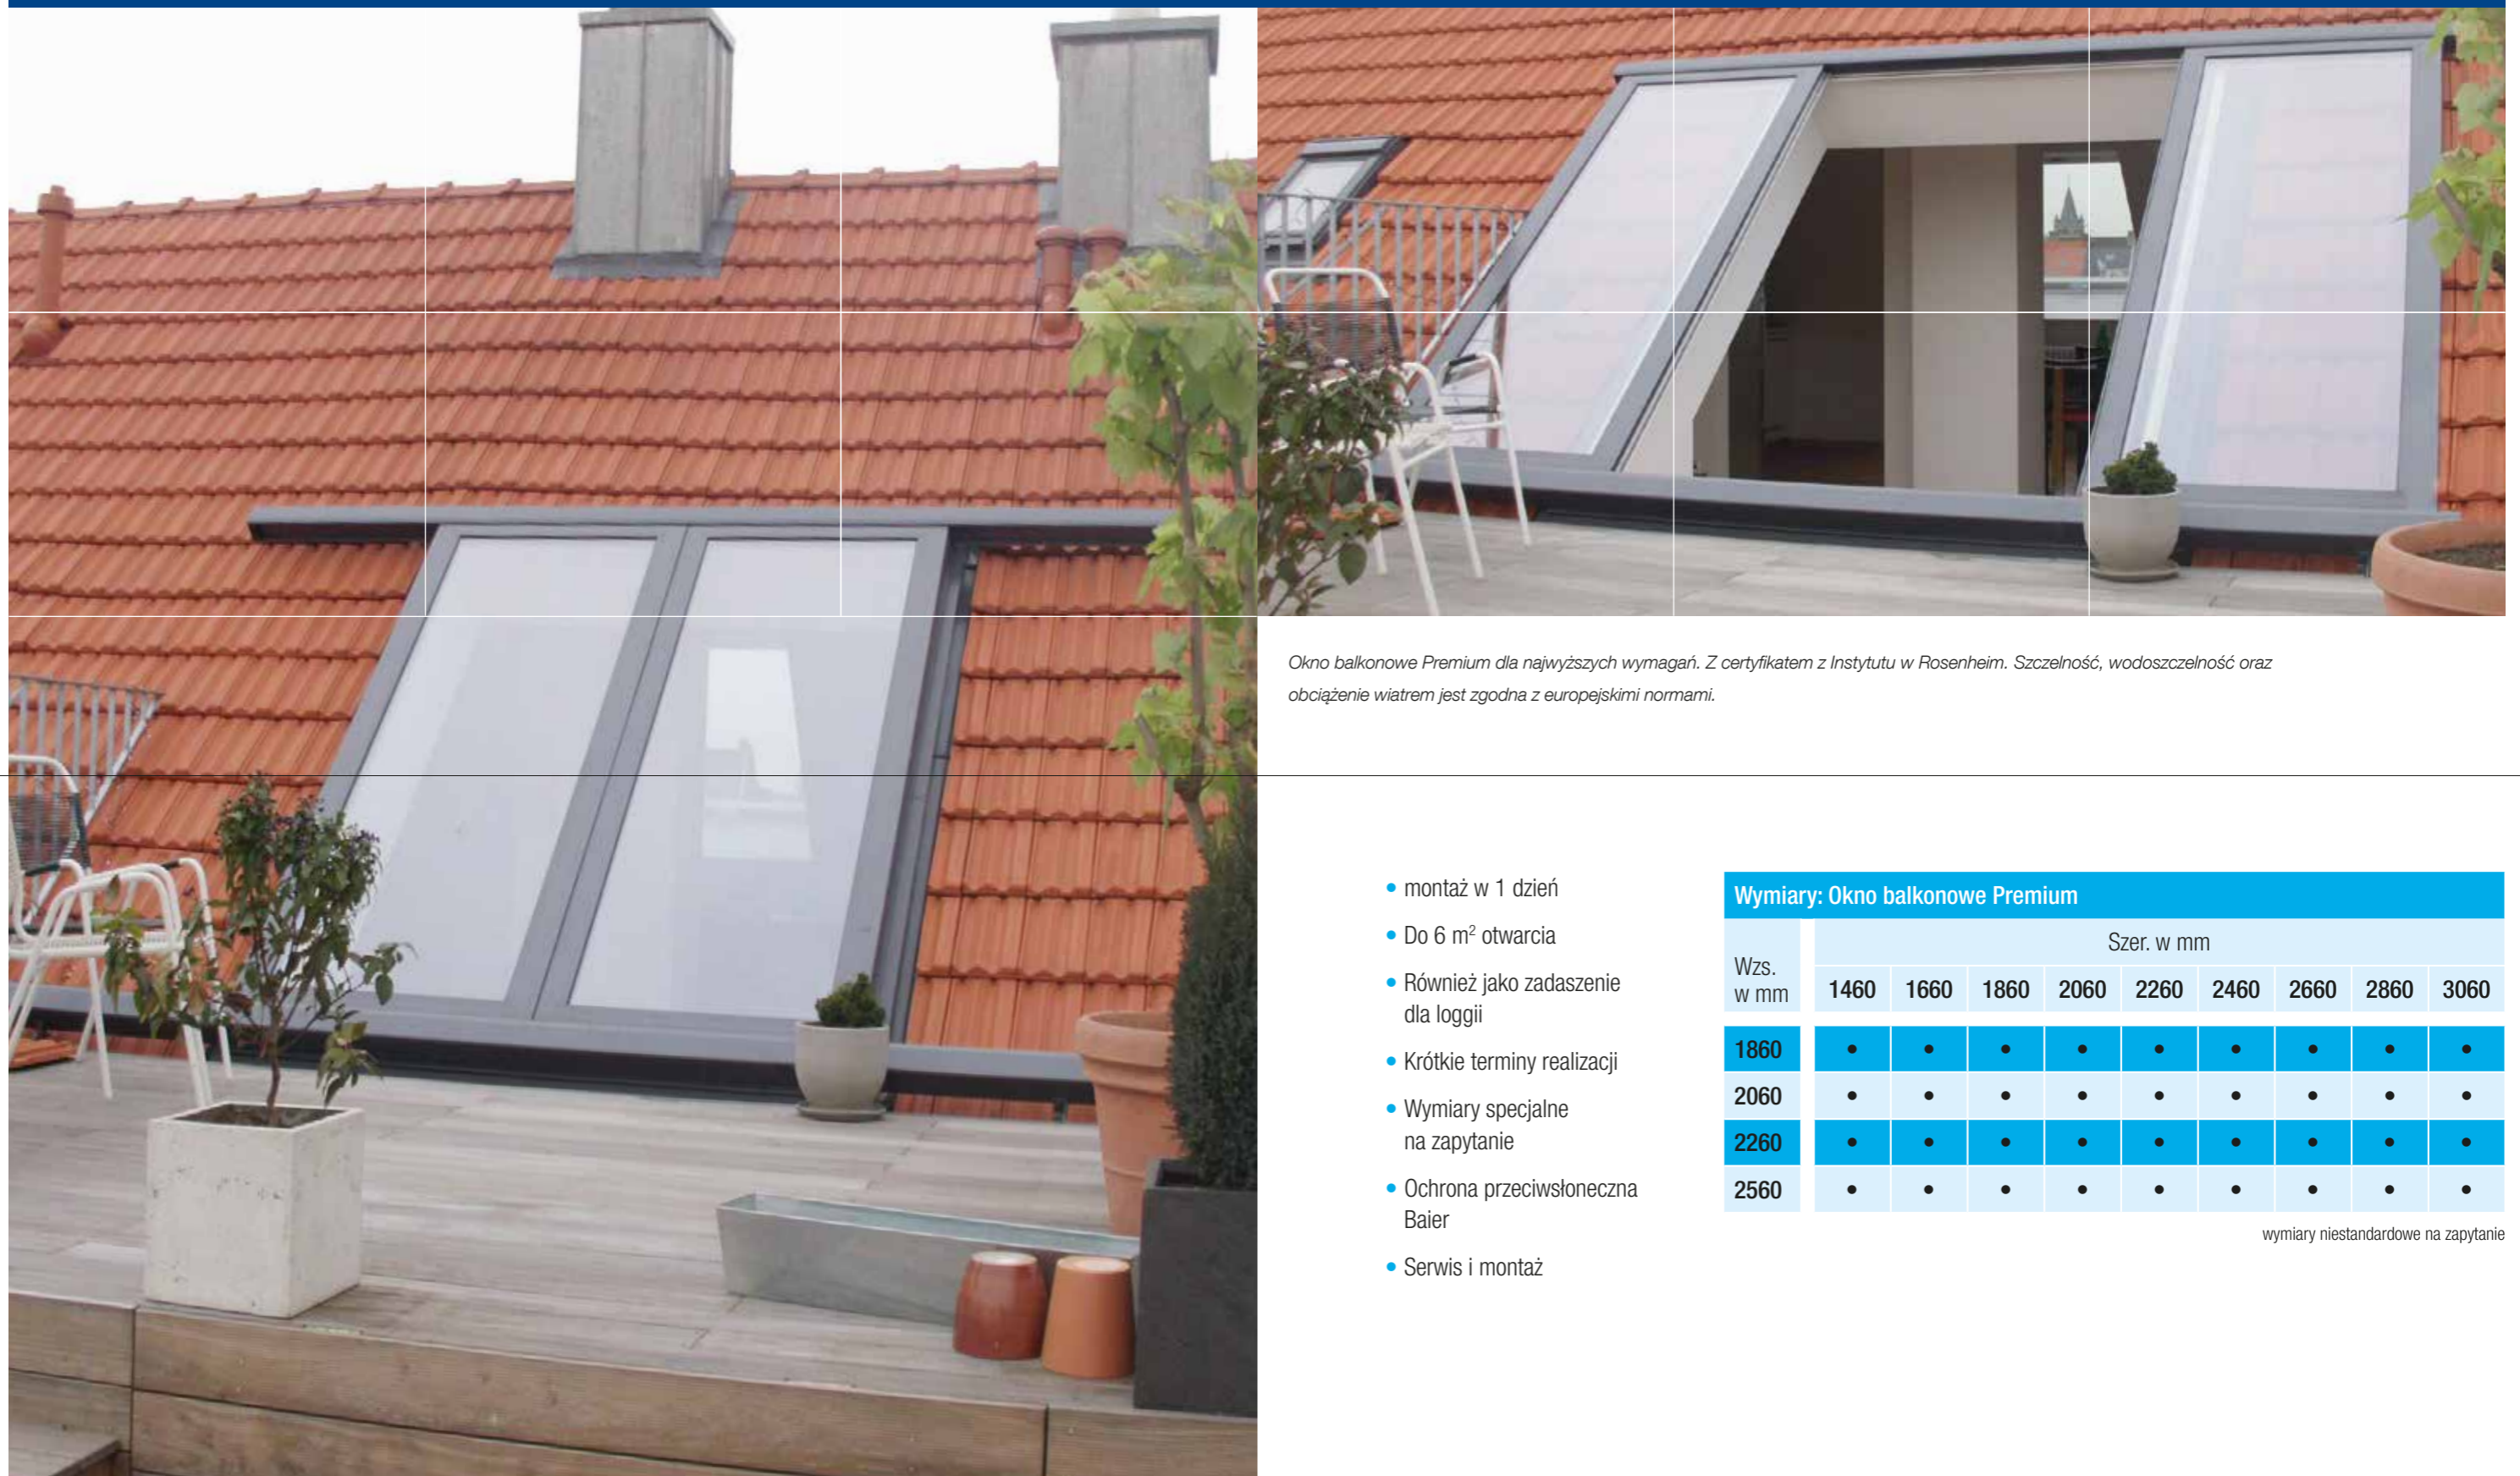

OKNO BALKONOWE PREMIUM

Baier porusza. – Just-in-Time

Okno balkonowe Premium dla najwyższych wymagań. Z certyfikatem z Instytutu w Rosenheim. Szczelność, wodoszczelność oraz obciążenie wiatrem jest zgodna z europejskimi normami.

- montaż w 1 dzień
- Do 6 m² otwarcia
- Również jako zadaszenie dla loggii
- Krótkie terminy realizacji
- Wymiary specjalne na zapytanie
- Ochrona przeciwsłoneczna Baier
- Serwis i montaż

Wymiary: Okno balkonowe Premium									
Wzs. w mm	Szer. w mm								
	1460	1660	1860	2060	2260	2460	2660	2860	3060
1860	•	•	•	•	•	•	•	•	•
2060	•	•	•	•	•	•	•	•	•
2260	•	•	•	•	•	•	•	•	•
2560	•	•	•	•	•	•	•	•	•

wymiary niestandardowe na zapytanie